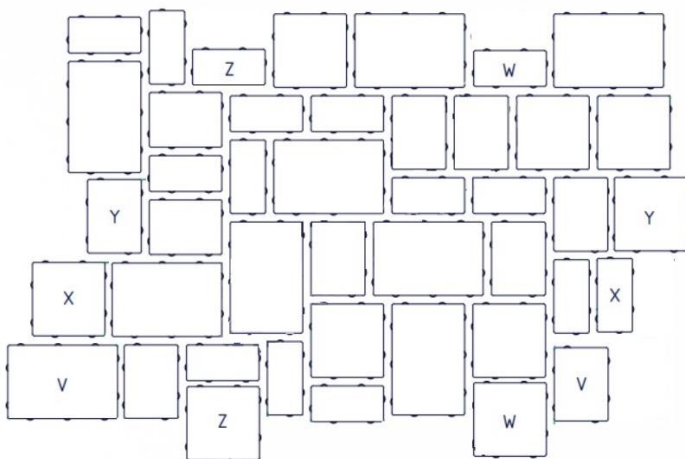

## Verlegemuster – Jakobus - Pflaster

### Liefereinheit

| Stein         | Menge | Maße                 |
|---------------|-------|----------------------|
| Quadratstein  | 9     | 156mm x 156mm x 80mm |
| Rechteckstein | 15    | 156mm x 76mm x 80mm  |
| Rechteckstein | 10    | 156mm x 116mm x 80mm |
| Rechteckstein | 9     | 236mm x 156mm x 80mm |

### Verlegemuster

Die Steine V, W, X, Y, Z sind gegeneinander austauschbar.

### Verlegebeispiel

Durch die fasenlose Kantenausführung beim Jakobus – Pflaster müssen die Fugen vollständig gefüllt sein. Weitere Hinweise entnehmen Sie unseren Verlegehinweisen.

Es gelten die Ihnen bekannten Allgemeinen Geschäftsbedingungen. Erfüllungsort und Gerichtsstand Hof/Saale. Sitz der Gesellschaft: Berg