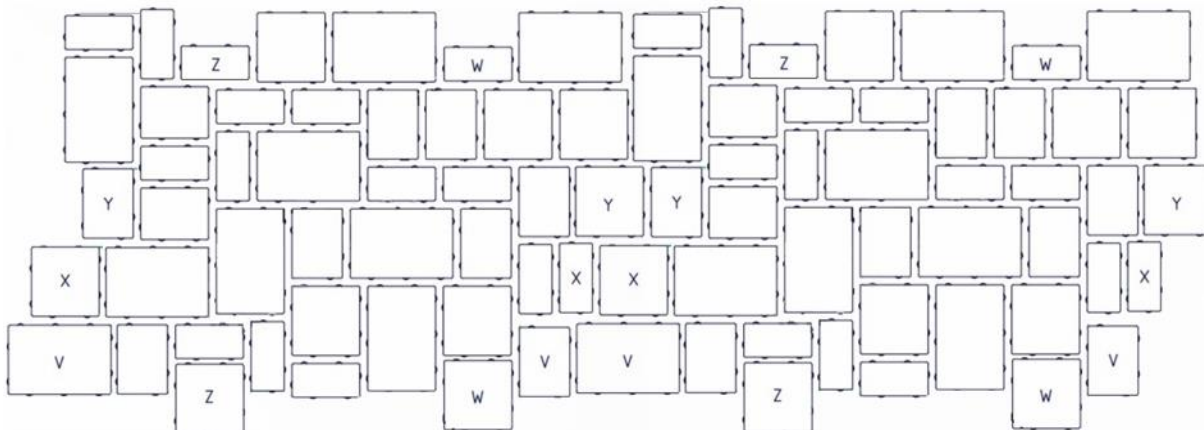

## Verlegemuster – Jakobus - Pflaster

### Liefereinheit

| Stein         | Menge | Maße                 |
|---------------|-------|----------------------|
| Quadratstein  | 9     | 156mm x 156mm x 80mm |
| Rechteckstein | 15    | 156mm x 76mm x 80mm  |
| Rechteckstein | 10    | 156mm x 116mm x 80mm |
| Rechteckstein | 9     | 236mm x 156mm x 80mm |

### Verlegemuster

Die Steine V, W, X, Y, Z sind gegeneinander austauschbar.

### Verlegebeispiel

Durch die fasenlose Kantenausführung beim Jakobus – Pflaster müssen die Fugen vollständig gefüllt sein. Weitere Hinweise entnehmen Sie unseren Verlegehinweisen.

Es gelten die Ihnen bekannten Allgemeinen Geschäftsbedingungen. Erfüllungsort und Gerichtsstand Hof/Saale. Sitz der Gesellschaft: Berg