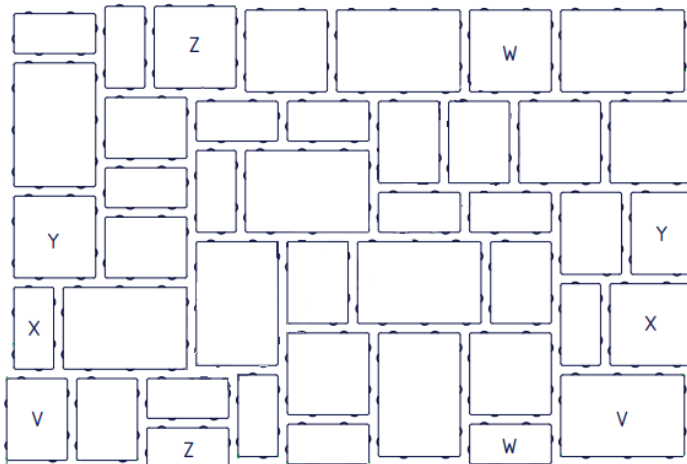

## Verlegemuster – Jakobus - Pflaster

### Liefereinheit

| Stein         | Menge | Maße                 |
|---------------|-------|----------------------|
| Quadratstein  | 9     | 156mm x 156mm x 80mm |
| Rechteckstein | 15    | 156mm x 76mm x 80mm  |
| Rechteckstein | 10    | 156mm x 116mm x 80mm |
| Rechteckstein | 9     | 236mm x 156mm x 80mm |

### Verlegemuster

Die Steine V, W, X, Y, Z sind gegeneinander austauschbar.

### Verlegebeispiel

Durch die fasenlose Kantenausführung beim Jakobus – Pflaster müssen die Fugen vollständig gefüllt sein. Weitere Hinweise entnehmen Sie unseren Verlegehinweisen.

Es gelten die Ihnen bekannten Allgemeinen Geschäftsbedingungen. Erfüllungsort und Gerichtsstand Hof/Saale. Sitz der Gesellschaft: Berg